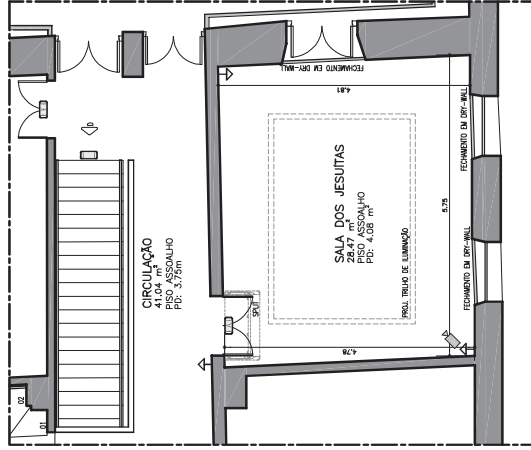

CAIXA Cultural Salvador

Planta Baixa - Sala dos Jesuitas

Esc.: 1:100

LEGENDA

- Luminárias de Emergência
- Câmera de Segurança
- Tomada elétrica baixa

ESCALA GRÁFICA