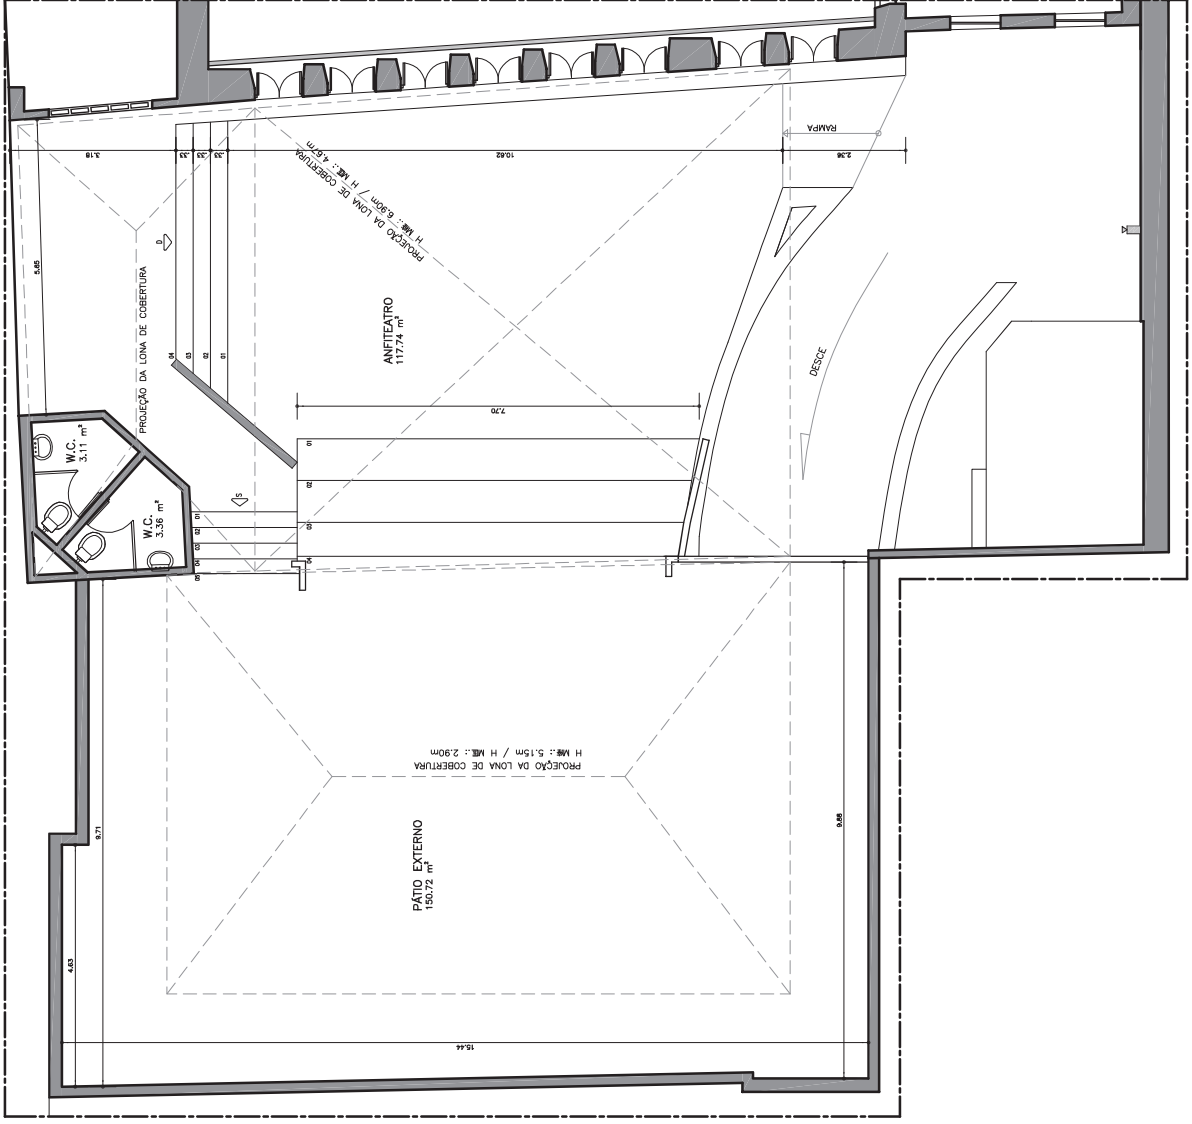

CAIXA Cultural Salvador

- LEGENDA
- Luminárias de Emergência
  - ◊ Câmera de Segurança

Planta Baixa - Pátio Externo  
Esc.: 1:100